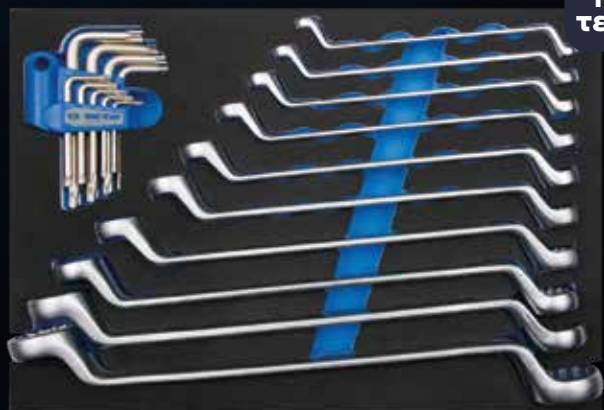

Συλλογή  
πολύγωνα Z & σετ Torx

19  
τεμ.

9-90119MRV

101,92€

Συλλογή  
1/4" + 1/2" Καστάνιες,  
καρυδάκια, μύτες κλπ

60  
τεμ.

9-7560MRV01

160.64€