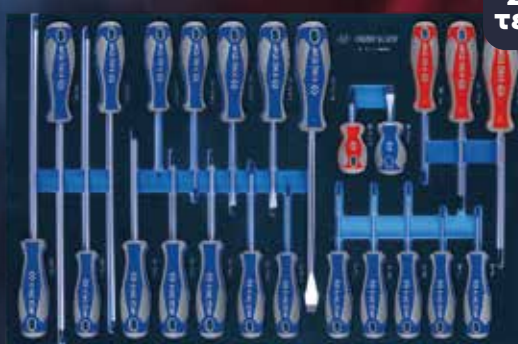

## Συλλογές σε EVA foam

Επιλεγμένα

Για τον εργαλειοφόρο σας

Ταψί #06  
560 x 375mm

24  
τεμ.

**9-91124MRV**

Συλλογή Γαλλικά κλειδιά,  
Γκριπ, Γερμά/γωνα  
καστάνιας 10-19mm κλπ

**222,22€**