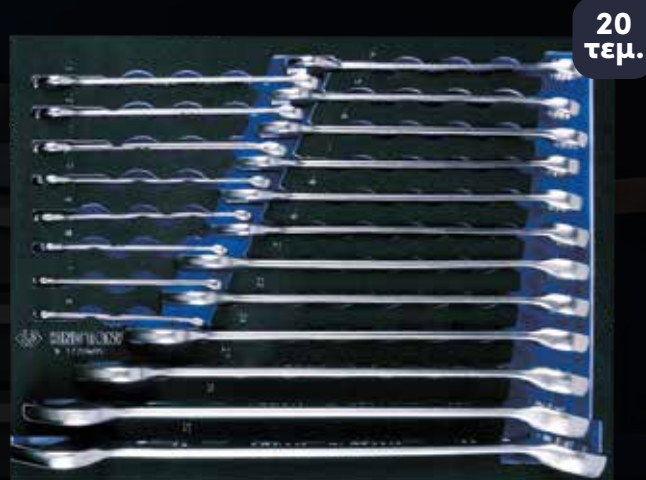

Συλλογή  
πολύγωνα Z & σετ Torx

19  
τεμ.

9-90119MRV

101,92€

Συλλογή  
1/4" + 1/2" Καστάνιες,  
καρυδάκια, μύτες κλπ

60  
τεμ.

9-7560MRV01

160.64€