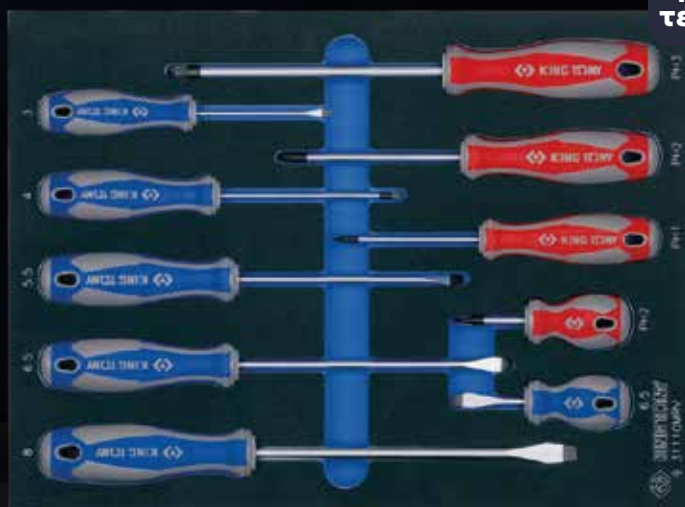

Συλλογή  
Κλειδιά Allen με λαβή τύπου L

8  
τεμ.

9-22108MRV

55,99€

Συλλογή  
Κατσαβίδια Ίσια & Philips

10  
τεμ.

9-31110MRV

50,80€