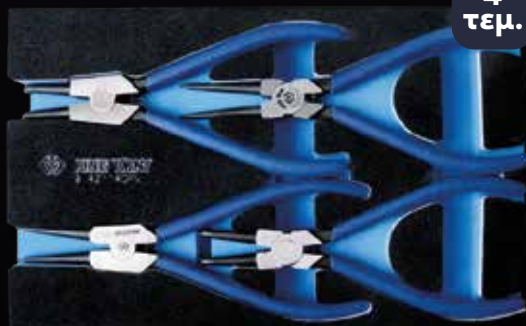

Συλλογή Πλάγιος κόφτης  
& Μυτοτσιμπίδο

2  
τεμ.

9-40112GPV

49,07€

Συλλογή Τσιμπίδια  
ασφαλειών

9-42114GPV

62,31€

4  
τεμ.